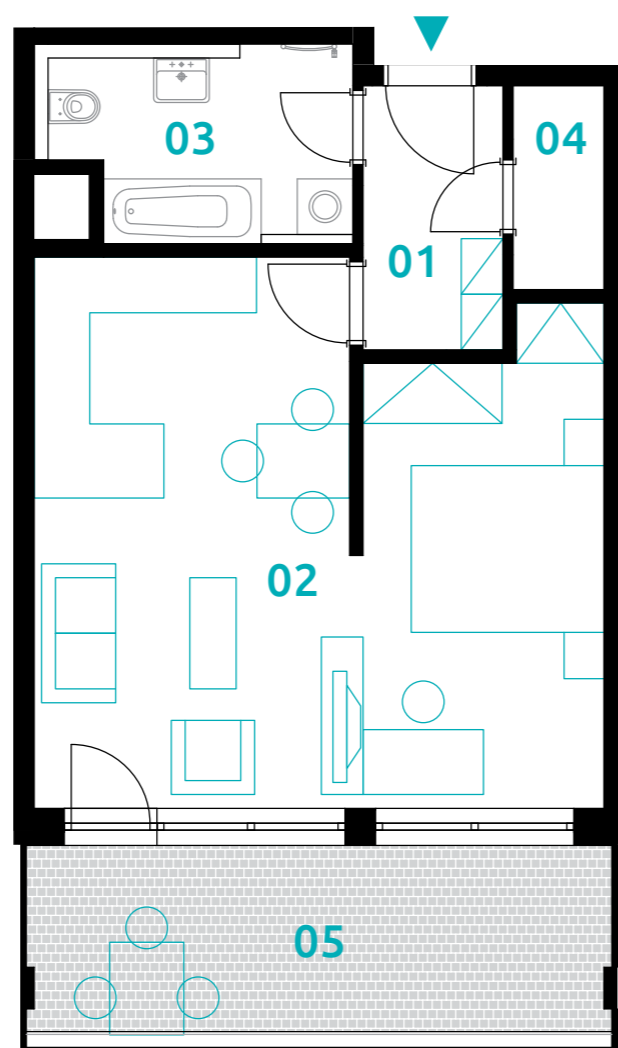

sekce 1 | 5.NP | 1(2)+kk

01	chodba	4,3 m ²
02	obývací pokoj+kk	33,8 m ²
03	koupelna	6,7 m ²
04	komora	2,2 m ²
podlahová plocha jednotky		47,0 m²
výměra jednotky		49,3 m²
05	lodžie	12,6 m ²
CELKEM		61,9 m²