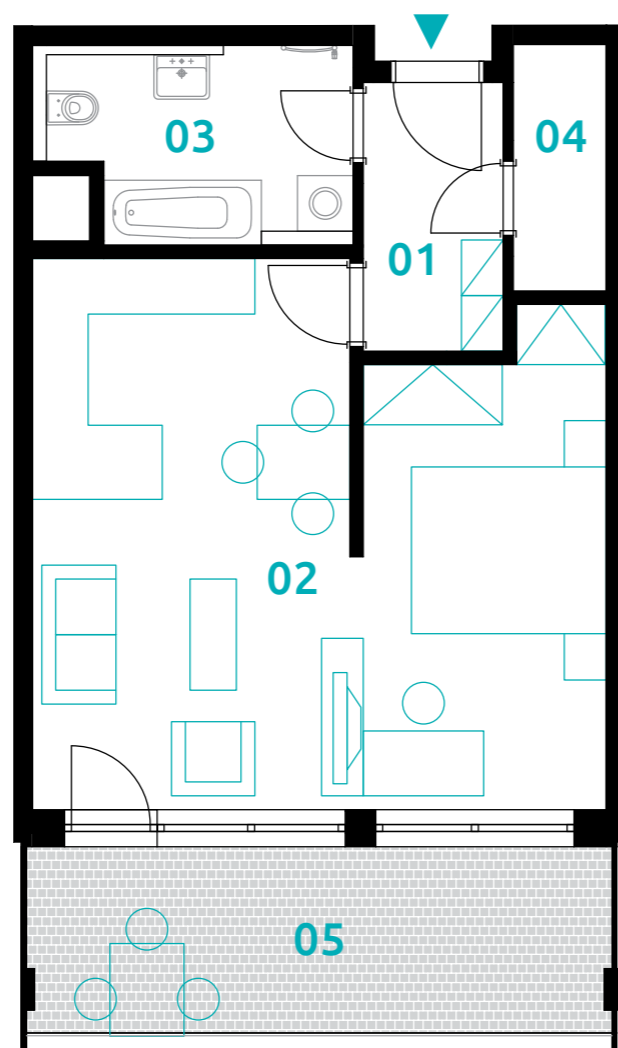

sekce 1 | 1.NP | 1(2)+kk

0 5m

01	chodba	4,4 m ²
02	obývací pokoj+kk	34,0 m ²
03	koupelna	6,8 m ²
04	komora	2,7 m ²
podlahová plocha jednotky		47,8 m²
výměra jednotky		50,2 m²
05	lodžie	12,6 m ²
CELKEM		62,8 m²