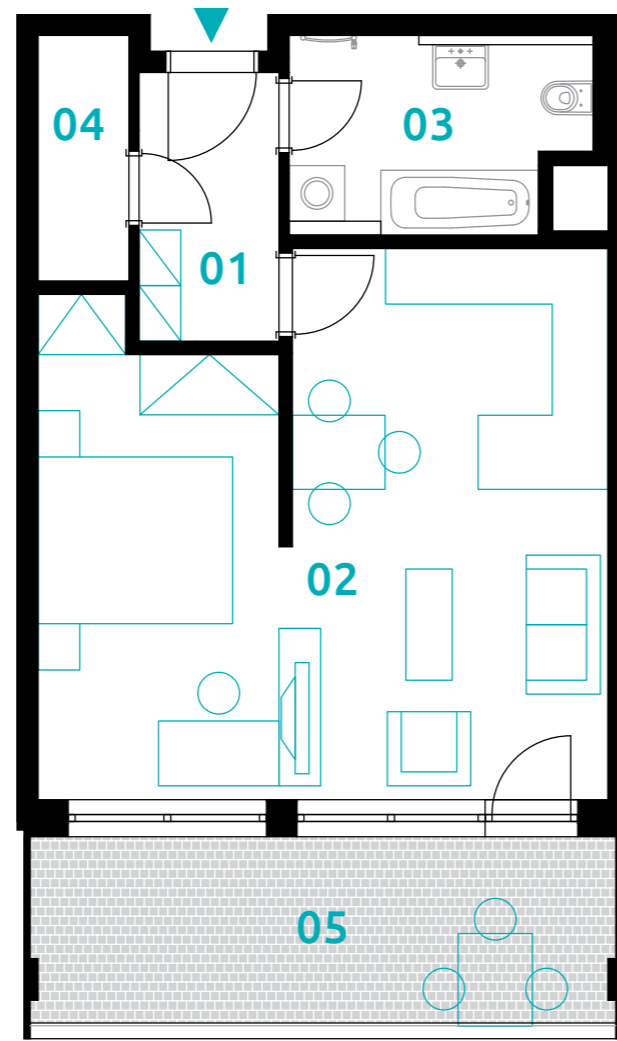

sekce 1 | 5.NP | 1(2)+kk

01	chodba	4,4 m ²
02	obývací pokoj+kk	33,8 m ²
03	koupelna	6,5 m ²
04	komora	2,6 m ²
podlahová plocha jednotky		47,3 m²
výměra jednotky		49,6 m²
05	lodžie	12,6 m ²
CELKEM		62,2 m²