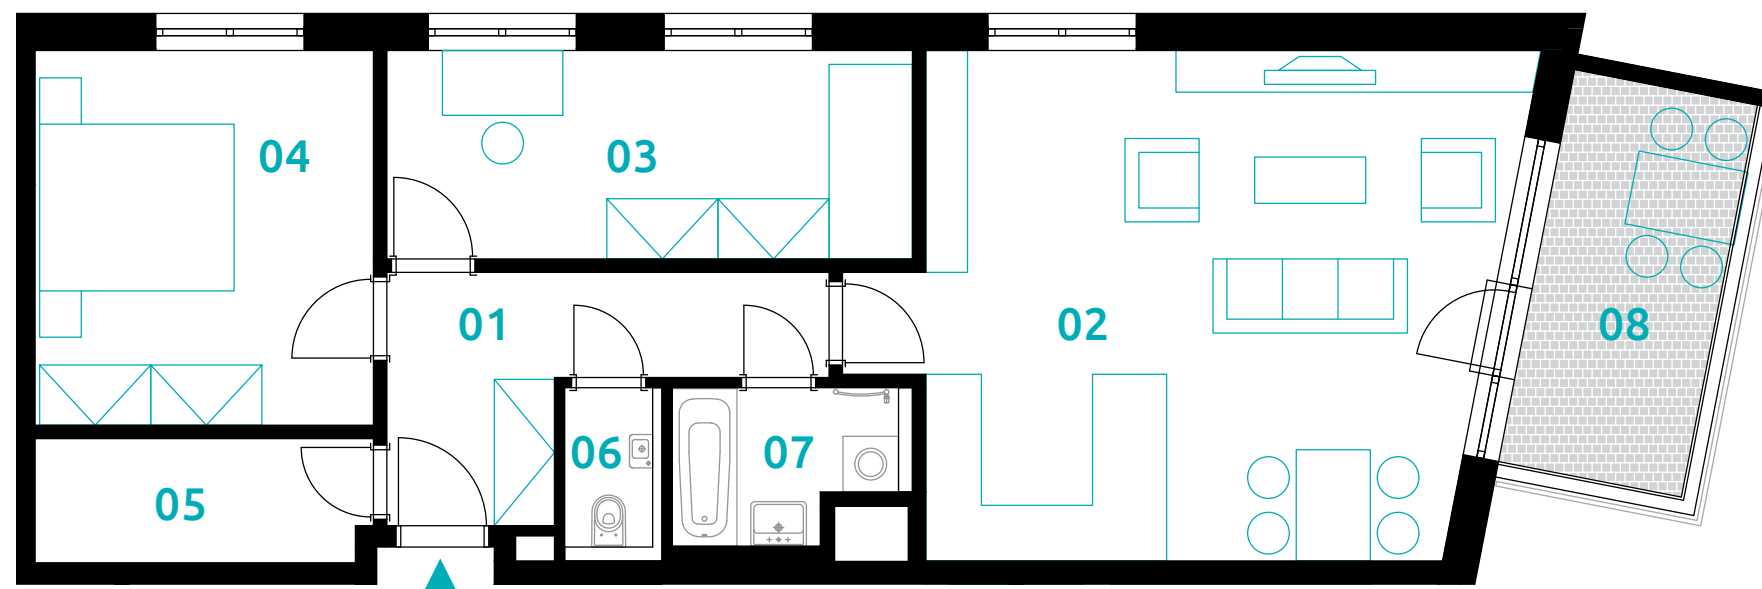

sekce 1 | 6.NP | 3+kk

| | | |
|----------------------------------|------------------|---------------------------|
| 01 | chodba | 8,3 m ² |
| 02 | obývací pokoj+kk | 34,6 m ² |
| 03 | pokoj | 12,7 m ² |
| 04 | ložnice | 14,8 m ² |
| 05 | komora | 4,8 m ² |
| 06 | wc | 2,0 m ² |
| 07 | koupelna | 3,9 m ² |
| podlahová plocha jednotky | | 81,1 m² |
| výměra jednotky | | 85,2 m ² |
| 08 | lodžie | 8,7 m ² |
| CELKEM | | 93,9 m² |