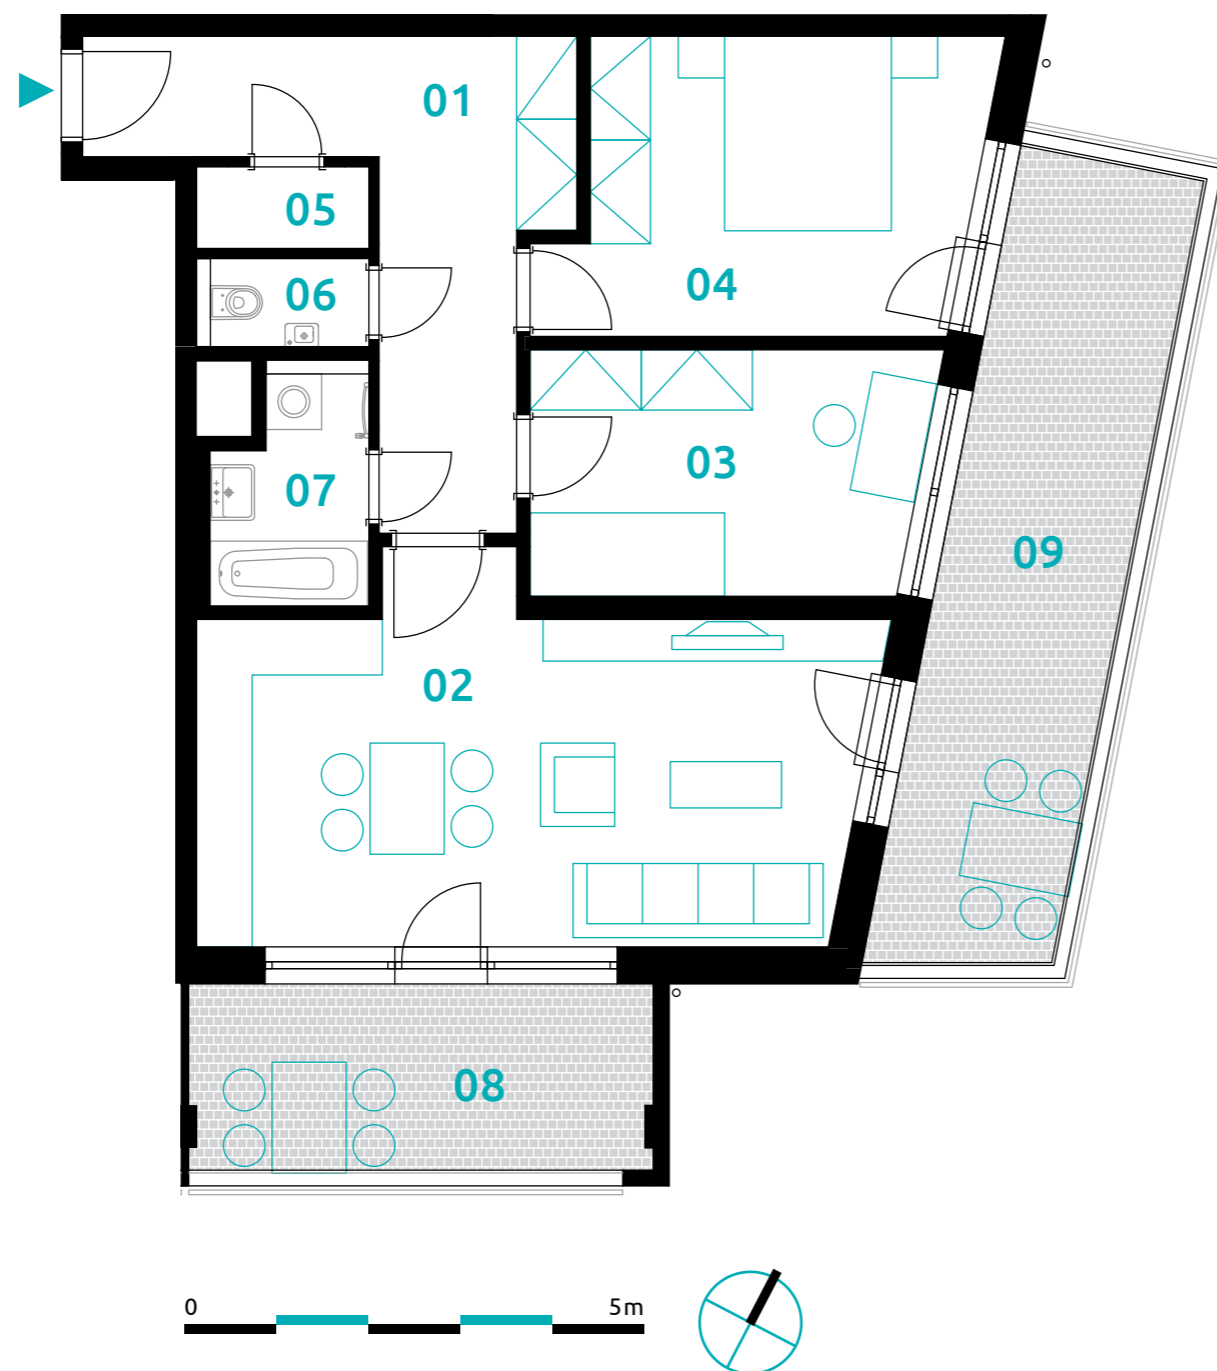

sekce 1 | 6.NP | 3+kk

01	chodba	13,5 m ²
02	obývací pokoj+kk	26,4 m ²
03	pokoj	11,2 m ²
04	ložnice	14,1 m ²
05	komora	1,6 m ²
06	wc	1,8 m ²
07	koupelna	4,0 m ²
podlahová plocha jednotky		72,6 m²
výměra jednotky		76,2 m ²
08	lodžie	10,0 m ²
09	lodžie	17,7 m ²
CELKEM		103,9 m²