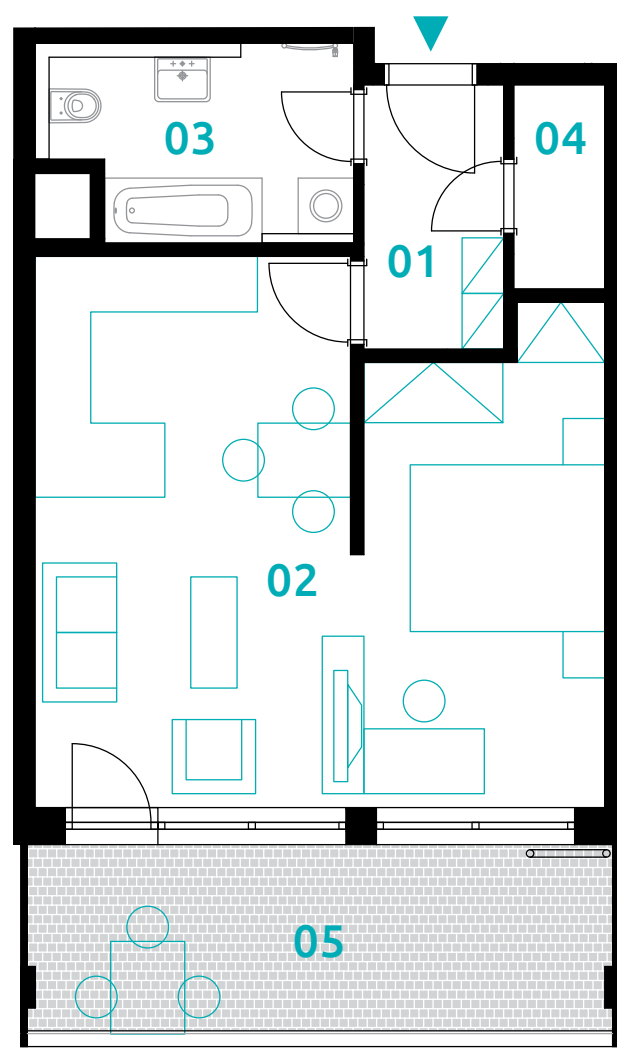

sekce 1 | 6.NP | 1(2)+kk

0 5m

01	chodba	4,3 m <sup>2</sup>
02	obývací pokoj+kk	33,8 m <sup>2</sup>
03	koupelna	6,7 m <sup>2</sup>
04	komora	2,2 m <sup>2</sup>
<b>podlahová plocha jednotky</b>		<b>47,0 m<sup>2</sup></b>
<b>výměra jednotky</b>		<b>49,3 m<sup>2</sup></b>
05	lodžie	12,6 m <sup>2</sup>
<b>CELKEM</b>		<b>61,9 m<sup>2</sup></b>