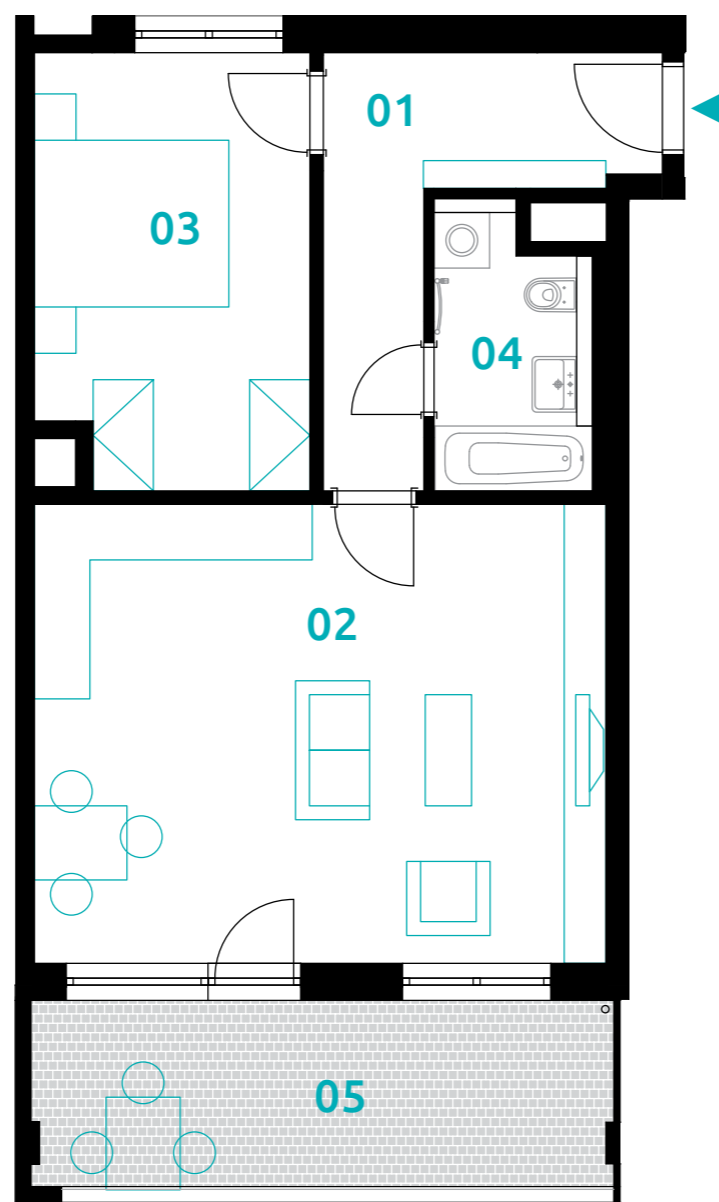

sekce 1 | 6.NP | 2+kk

01	chodba	8,8 m <sup>2</sup>
02	obývací pokoj	30,6 m <sup>2</sup>
03	ložnice	13,6 m <sup>2</sup>
04	koupelna	4,9 m <sup>2</sup>
<b>podlahová plocha jednotky</b>		<b>57,9 m<sup>2</sup></b>
<b>výměra jednotky</b>		<b>60,7 m<sup>2</sup></b>
05	lodžie	12,6 m <sup>2</sup>
<b>CELKEM</b>		<b>73,3 m<sup>2</sup></b>