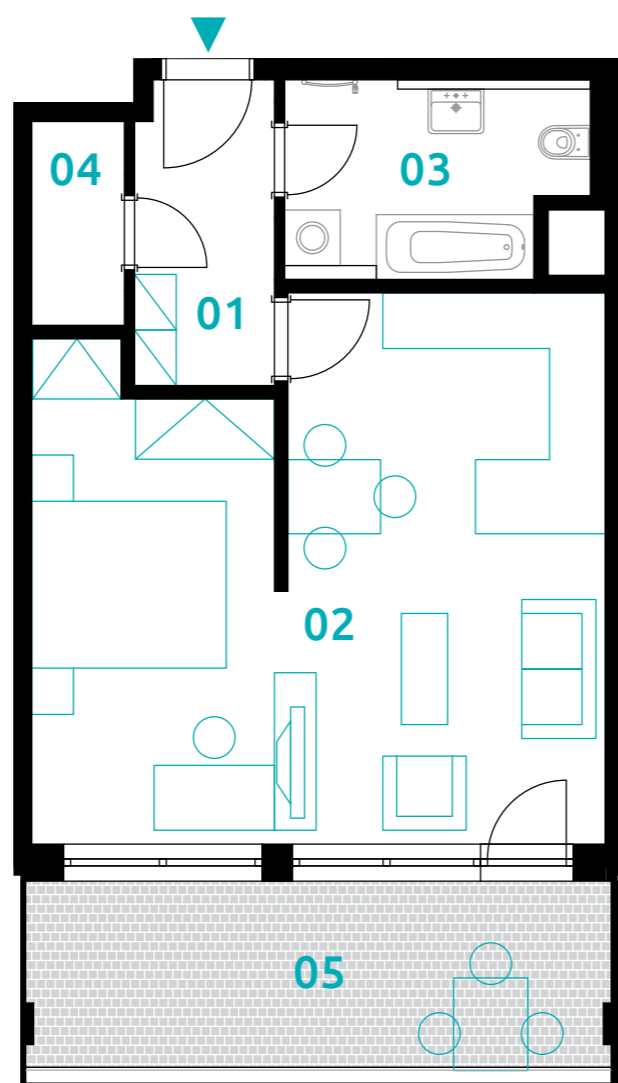

sekce 1 | 1.NP | 1(2)+kk

0 5m

01	chodba	5,0 m ²
02	obývací pokoj+kk	34,0 m ²
03	koupelna	6,6 m ²
04	komora	2,2 m ²
podlahová plocha jednotky		47,7 m²
výměra jednotky		50,1 m²
05	lodžie	12,6 m ²
CELKEM		62,7 m²