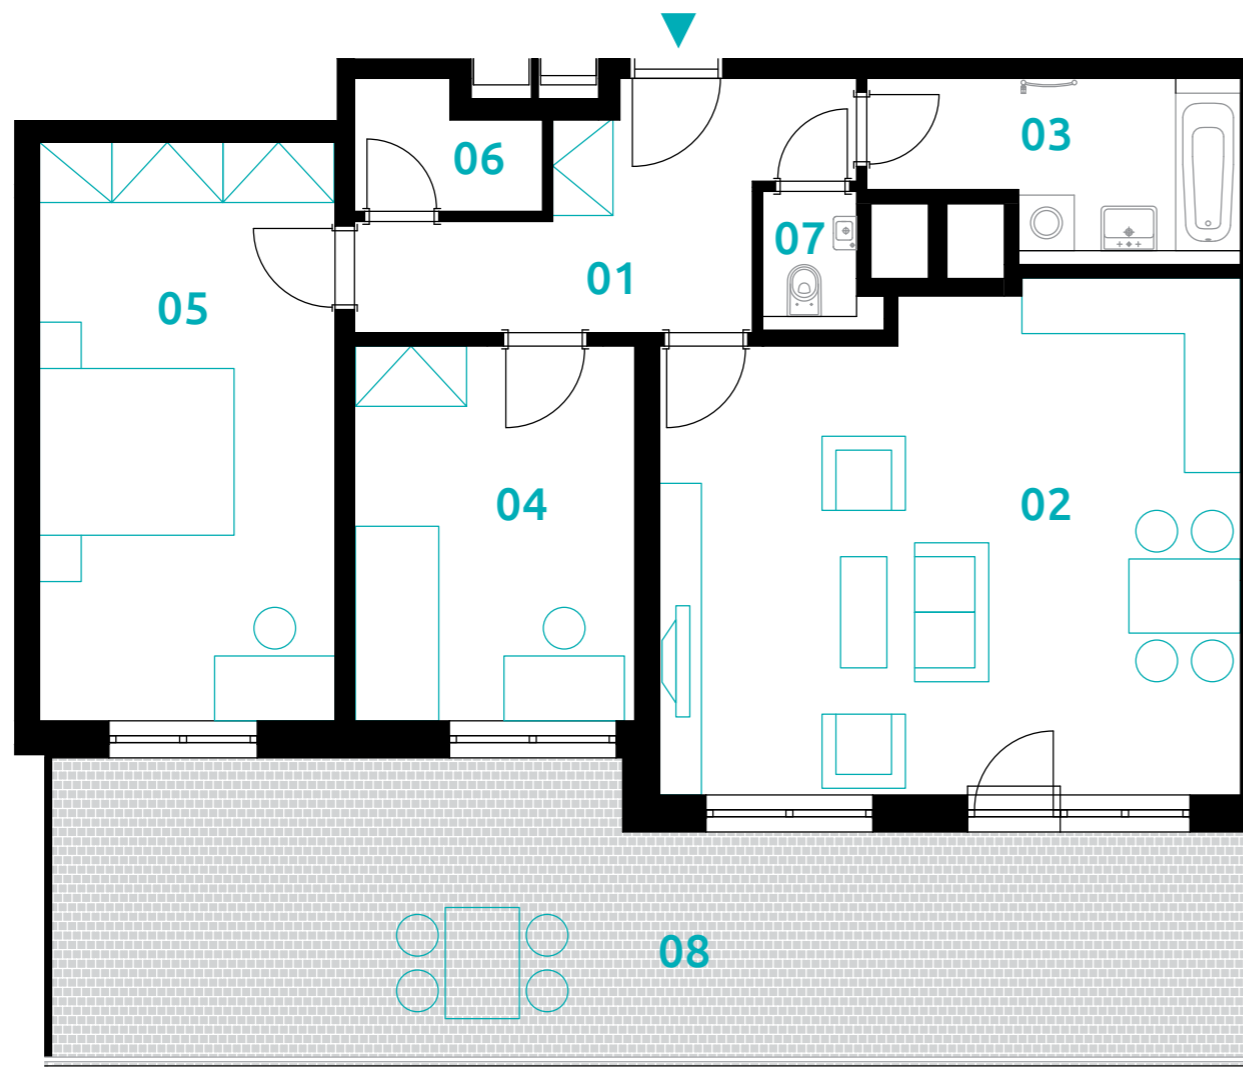

sekce 1 | 7.NP | 3+kk

01	chodba	9,4 m <sup>2</sup>
02	obývací pokoj+kk	32,8 m <sup>2</sup>
03	koupelna	6,8 m <sup>2</sup>
04	pokoj	12,2 m <sup>2</sup>
05	ložnice	19,9 m <sup>2</sup>
06	komora	2,5 m <sup>2</sup>
07	wc	1,6 m <sup>2</sup>
<b>podlahová plocha jednotky</b>		<b>85,3 m<sup>2</sup></b>
výměra jednotky		89,5 m <sup>2</sup>
08	terasa	37,0 m <sup>2</sup>
<b>CELKEM</b>		<b>126,5 m<sup>2</sup></b>