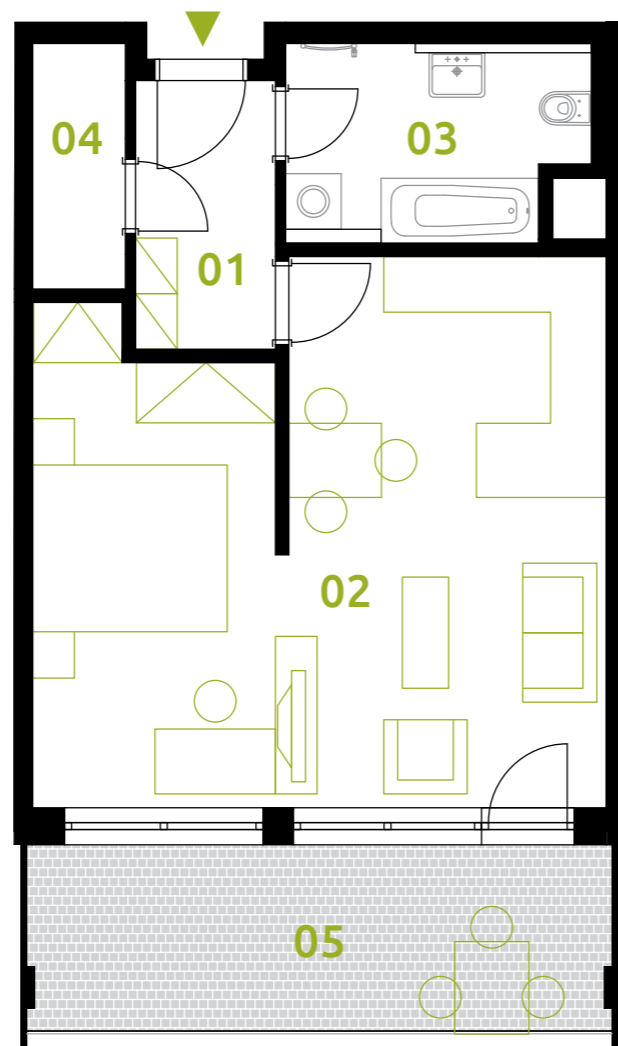

sekce 2 | 1.NP | 1(2)+kk

0 5m

01	chodba	4,4 m <sup>2</sup>
02	obývací pokoj+kk	34,0 m <sup>2</sup>
03	koupelna	6,6 m <sup>2</sup>
04	komora	2,7 m <sup>2</sup>
<b>podlahová plocha jednotky</b>		<b>47,6 m<sup>2</sup></b>
<b>výměra jednotky</b>		<b>50,0 m<sup>2</sup></b>
05	lodžie	12,6 m <sup>2</sup>
<b>CELKEM</b>		<b>62,6 m<sup>2</sup></b>