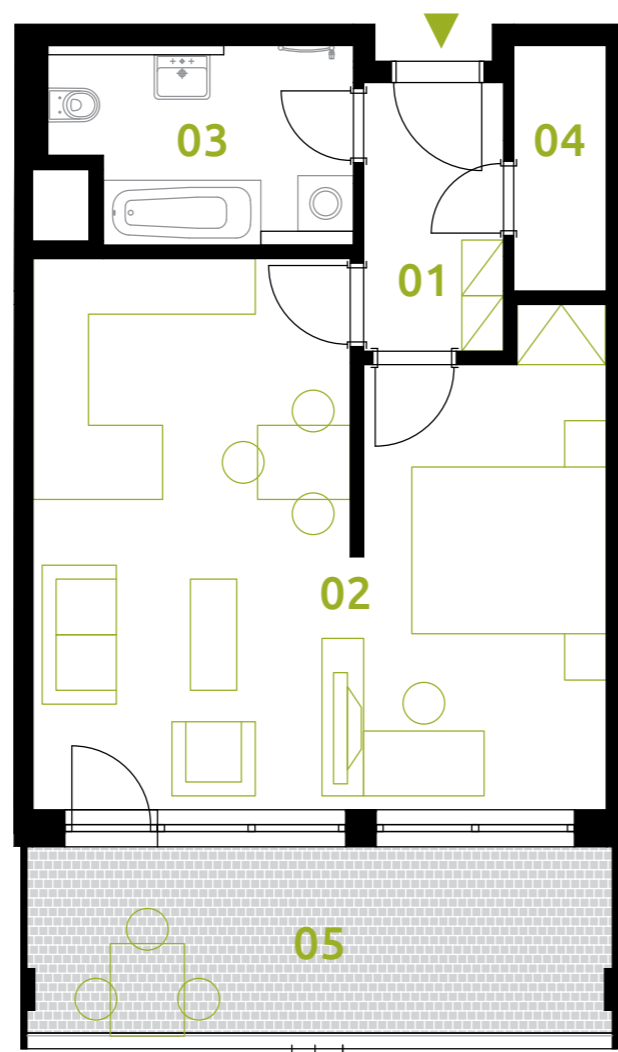

sekce 2 | 1.NP | 1(2)+kk

0 5m

01	chodba	4,4 m ²
02	obývací pokoj+kk	34,0 m ²
03	koupelna	6,5 m ²
04	komora	2,7 m ²
podlahová plocha jednotky		47,6 m²
výměra jednotky		49,9 m²
05	lodžie	12,6 m ²
CELKEM		62,5 m²