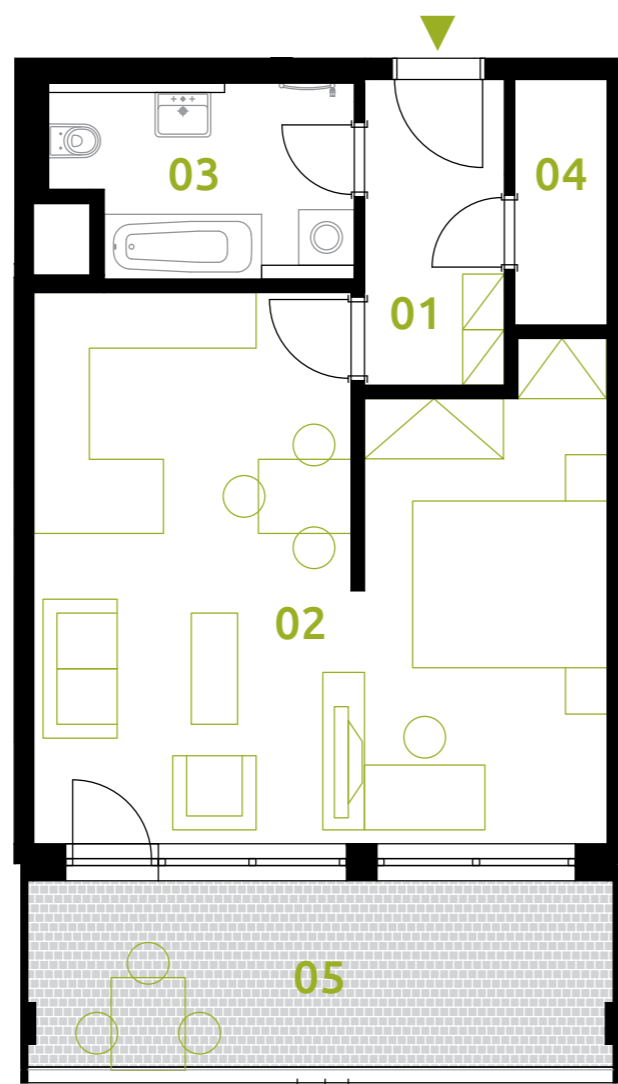

sekce 2 | 1.NP | 1(2)+kk

0 5m

01	chodba	5,0 m ²
02	obývací pokoj+kk	34,0 m ²
03	koupelna	6,4 m ²
04	komora	2,7 m ²
podlahová plocha jednotky		48,0 m²
výměra jednotky		50,4 m²
05	lodžie	12,6 m ²
CELKEM		63,0 m²