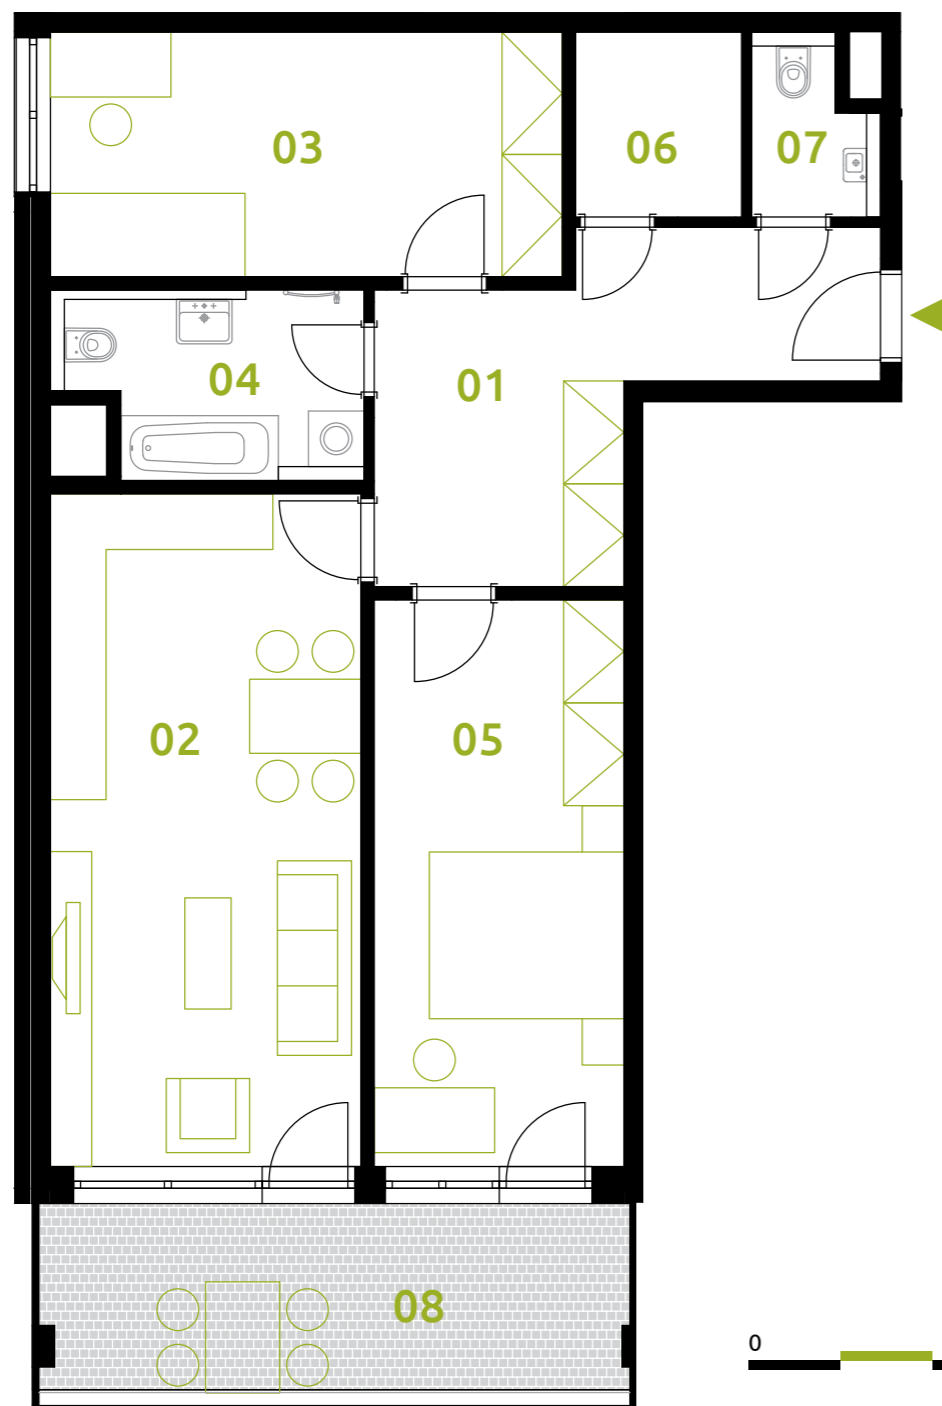

sekce 2 | 1.NP | 3+kk

01	chodba	13,6 m ²
02	obývací pokoj+kk	24,3 m ²
03	pokoj	16,5 m ²
04	koupelna	6,2 m ²
05	ložnice	14,6 m ²
06	komora	3,6 m ²
07	wc	2,3 m ²
podlahová plocha jednotky		81,1 m²
výměra jednotky		85,1 m²
08	lodžie	12,7 m ²
CELKEM		97,8 m²

0  5m

Naznačené vybavení jednotky není součástí dodávky, pokud není smlouvou určeno jinak.