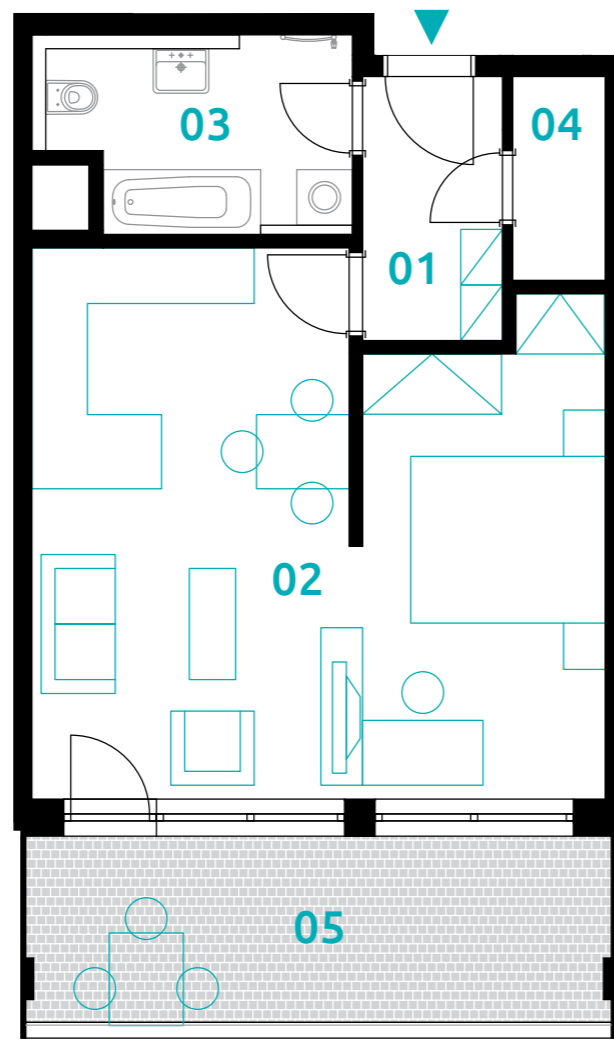

sekce 1 | 1.NP | 1(2)+kk

01	chodba	4,3 m ²
02	obývací pokoj+kk	34,0 m ²
03	koupelna	6,8 m ²
04	komora	2,2 m ²
podlahová plocha jednotky		47,3 m²
výměra jednotky		49,6 m²
05	lodžie	12,6 m ²
CELKEM		62,2 m²