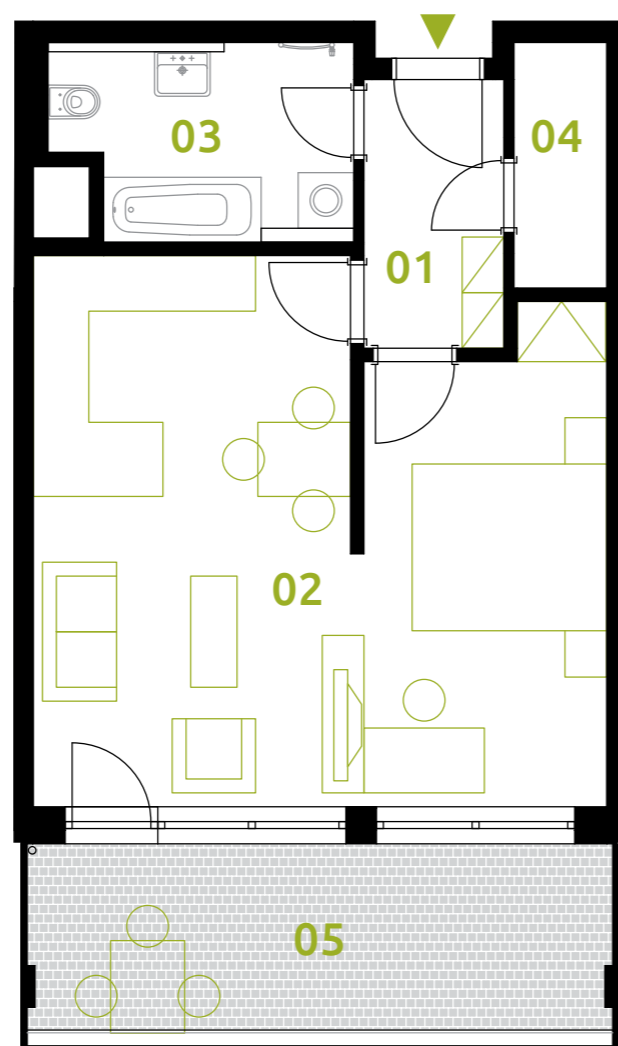

sekce 2 | 2.NP | 1(2)+kk

0 5m

01	chodba	4,4 m <sup>2</sup>
02	obývací pokoj+kk	34,0 m <sup>2</sup>
03	koupelna	6,5 m <sup>2</sup>
04	komora	2,7 m <sup>2</sup>
<b>podlahová plocha jednotky</b>		<b>47,6 m<sup>2</sup></b>
<b>výměra jednotky</b>		<b>49,9 m<sup>2</sup></b>
05	lodžie	12,7 m <sup>2</sup>
<b>CELKEM</b>		<b>62,6 m<sup>2</sup></b>