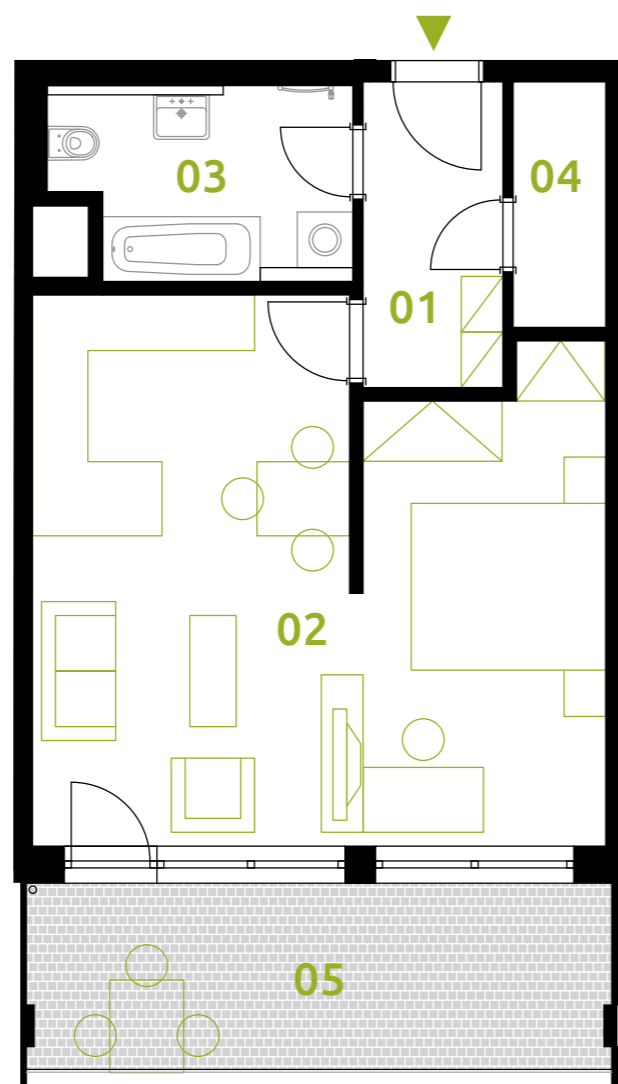

sekce 2 | 2.NP | 1(2)+kk

0 5m

01	chodba	5,0 m ²
02	obývací pokoj+kk	34,0 m ²
03	koupelna	6,4 m ²
04	komora	2,7 m ²
podlahová plocha jednotky		48,0 m²
výměra jednotky		50,4 m²
05	lodžie	12,7 m ²
CELKEM		63,1 m²