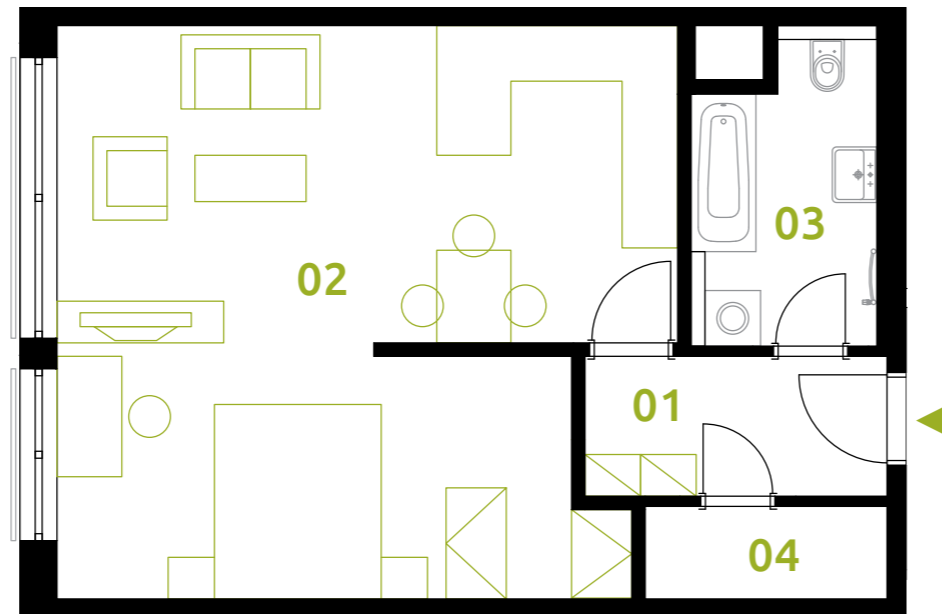

sekce 2 | 2.NP | 1(2)+kk

01	chodba	4,9 m ²
02	obývací pokoj+kk	38,6 m ²
03	koupelna	6,2 m ²
04	komora	2,6 m ²
podlahová plocha jednotky		52,4 m²
výměra jednotky		55,0 m²
CELKEM		55,0 m²

0 5m

Naznačené vybavení jednotky není součástí dodávky, pokud není smlouvou určeno jinak.