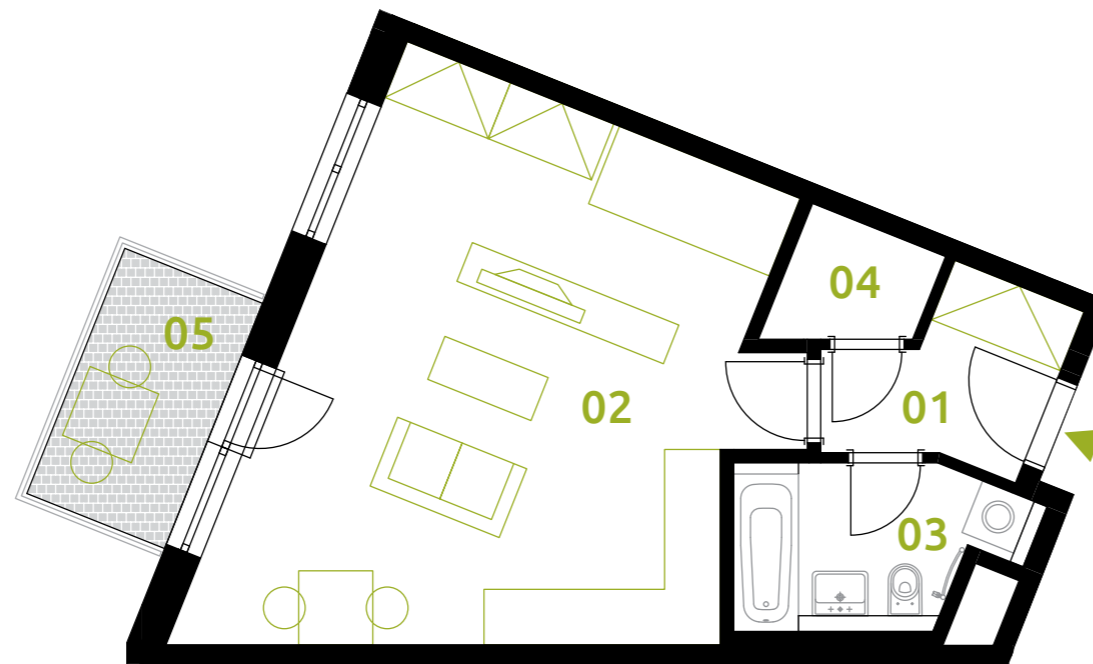

sekce 2 | 2.NP | 1+kk

01	chodba	4,0 m ²
02	obývací pokoj+kk	30,2 m ²
03	koupelna	4,9 m ²
04	komora	2,0 m ²
podlahová plocha jednotky		41,1 m²
výměra jednotky		43,2 m²
05	balkon	4,6 m ²
CELKEM		47,8 m²

Naznačené vybavení jednotky není součástí dodávky, pokud není smlouvou určeno jinak.