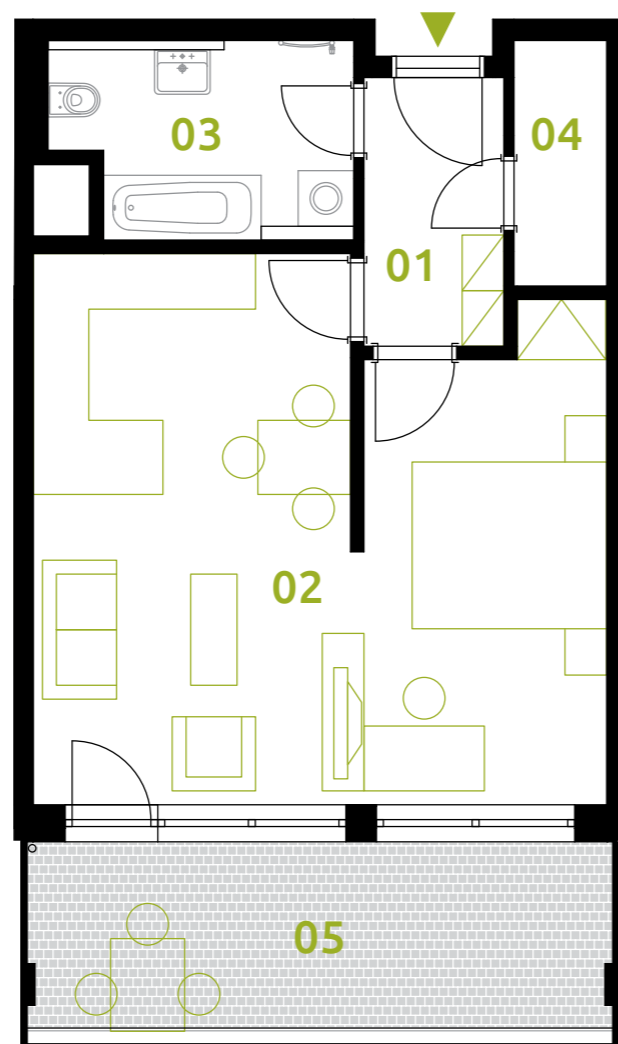

sekce 2 | 3.NP | 1(2)+kk

0 5m

01	chodba	4,4 m <sup>2</sup>
02	obývací pokoj+kk	34,0 m <sup>2</sup>
03	koupelna	6,5 m <sup>2</sup>
04	komora	2,7 m <sup>2</sup>
<b>podlahová plocha jednotky</b>		<b>47,6 m<sup>2</sup></b>
<b>výměra jednotky</b>		<b>49,9 m<sup>2</sup></b>
05	lodžie	12,6 m <sup>2</sup>
<b>CELKEM</b>		<b>62,5 m<sup>2</sup></b>