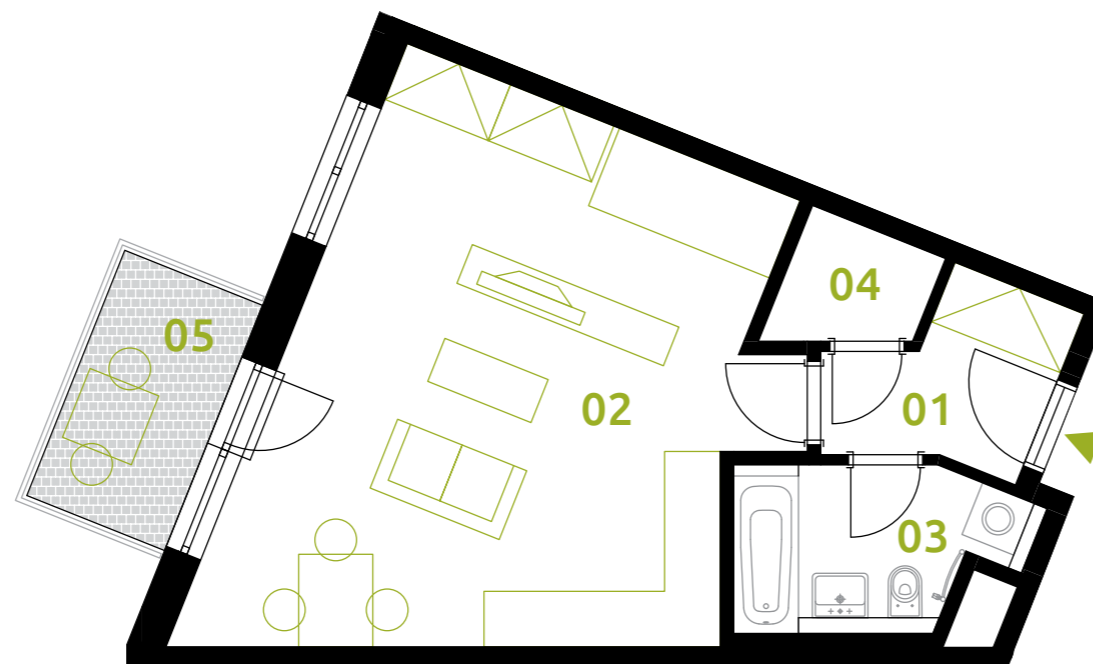

sekce 2 | 3.NP | 1+kk

01	chodba	4,0 m ²
02	obývací pokoj+kk	30,2 m ²
03	koupelna	5,0 m ²
04	komora	2,0 m ²
podlahová plocha jednotky		41,2 m²
výměra jednotky		43,2 m²
05	balkon	4,6 m ²
CELKEM		47,8 m²

0 5m