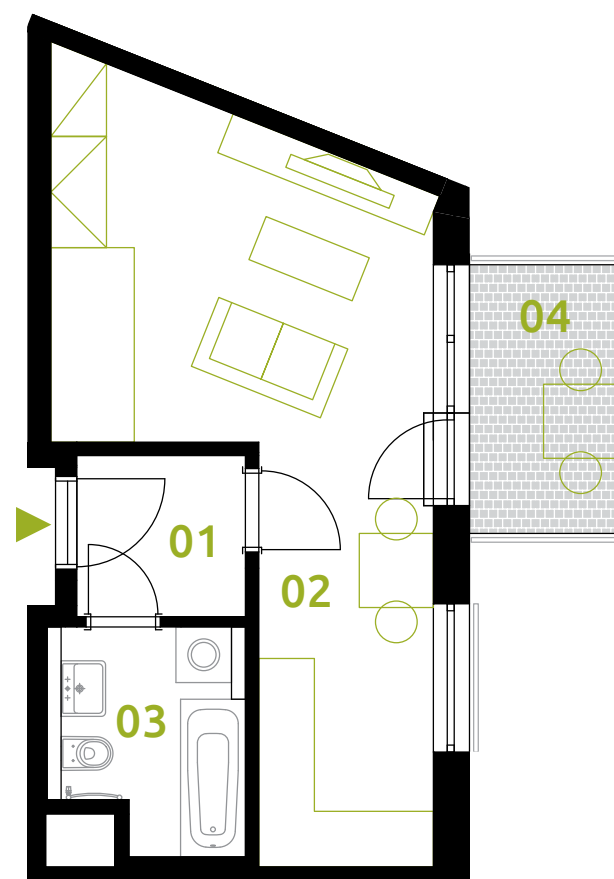

sekce 2 | 3.NP | 1+kk

01	chodba	3,2 m ²
02	obývací pokoj+kk	23,2 m ²
03	koupelna	4,8 m ²
podlahová plocha jednotky		31,1 m²
výměra jednotky		32,6 m²
04	balkon	4,4 m ²
CELKEM		37,0 m²

0 5m