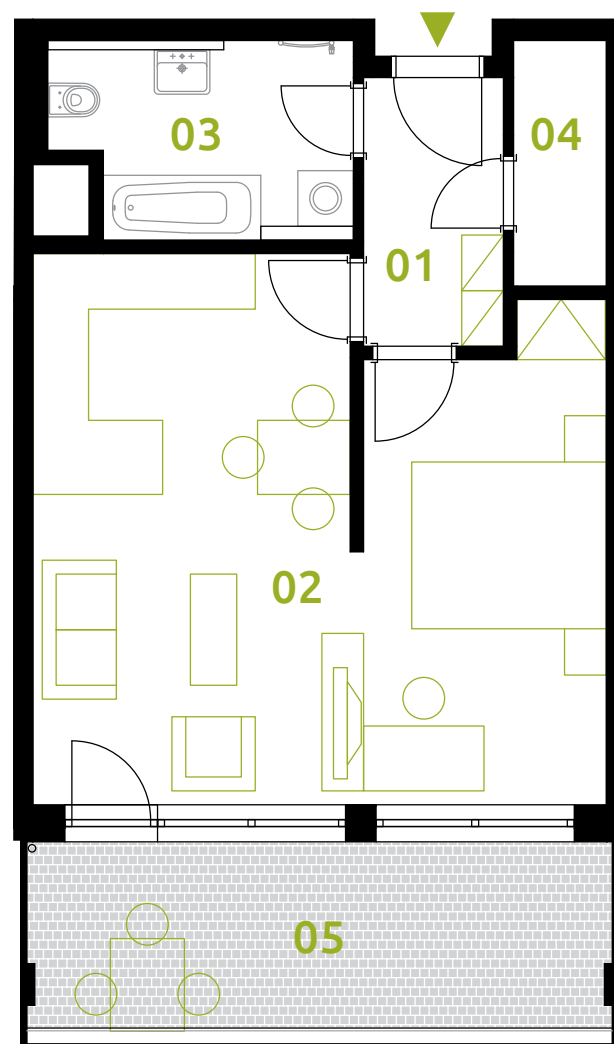

sekce 2 | 4.NP | 1(2)+kk

0 5m

01	chodba	4,4 m ²
02	obývací pokoj+kk	34,0 m ²
03	koupelna	6,5 m ²
04	komora	2,7 m ²
podlahová plocha jednotky		47,6 m²
výměra jednotky		49,9 m²
05	lodžie	12,6 m ²
CELKEM		62,5 m²