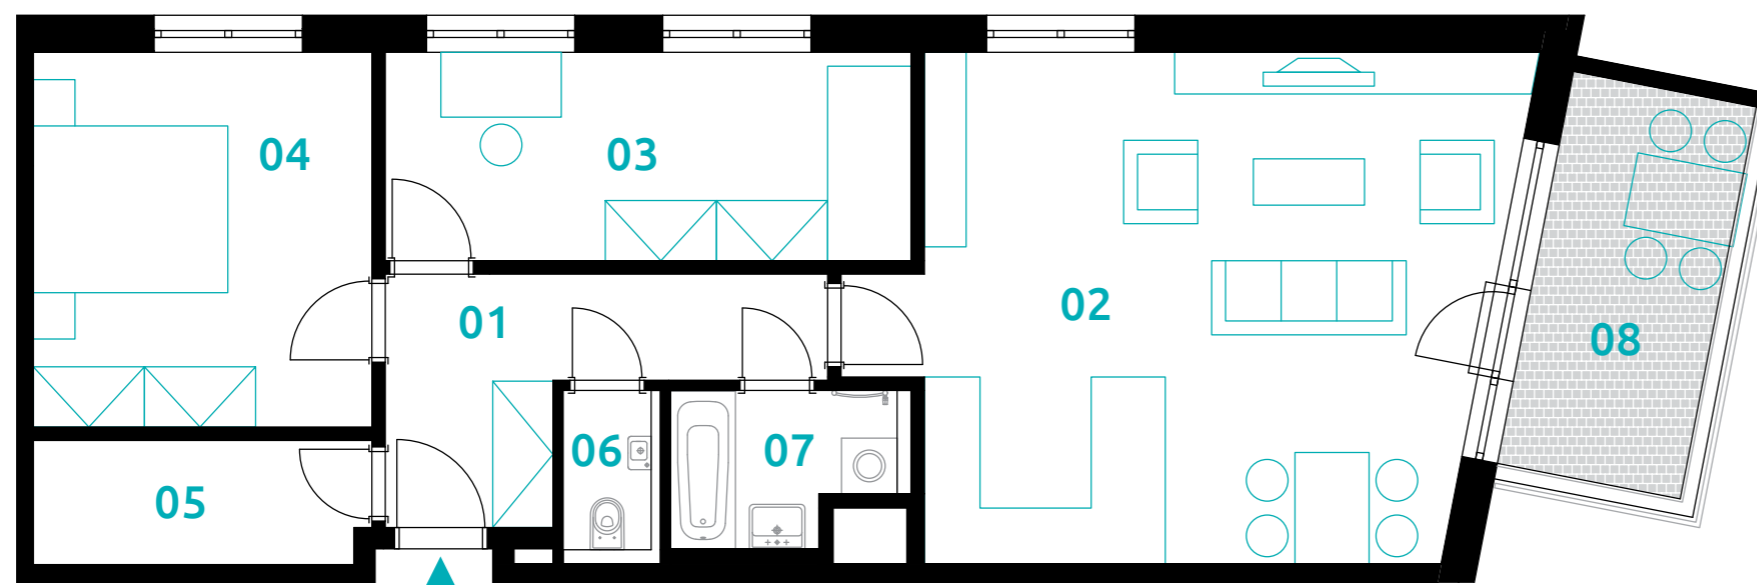

sekce 1 | 2.NP | 3+kk

01	chodba	8,4 m ²
02	obývací pokoj+kk	34,8 m ²
03	pokoj	12,7 m ²
04	ložnice	14,8 m ²
05	komora	4,8 m ²
06	wc	2,0 m ²
07	koupelna	3,9 m ²
podlahová plocha jednotky		81,3 m²
výměra jednotky		85,3 m ²
08	lodžie	8,7 m ²
CELKEM		94,0 m²