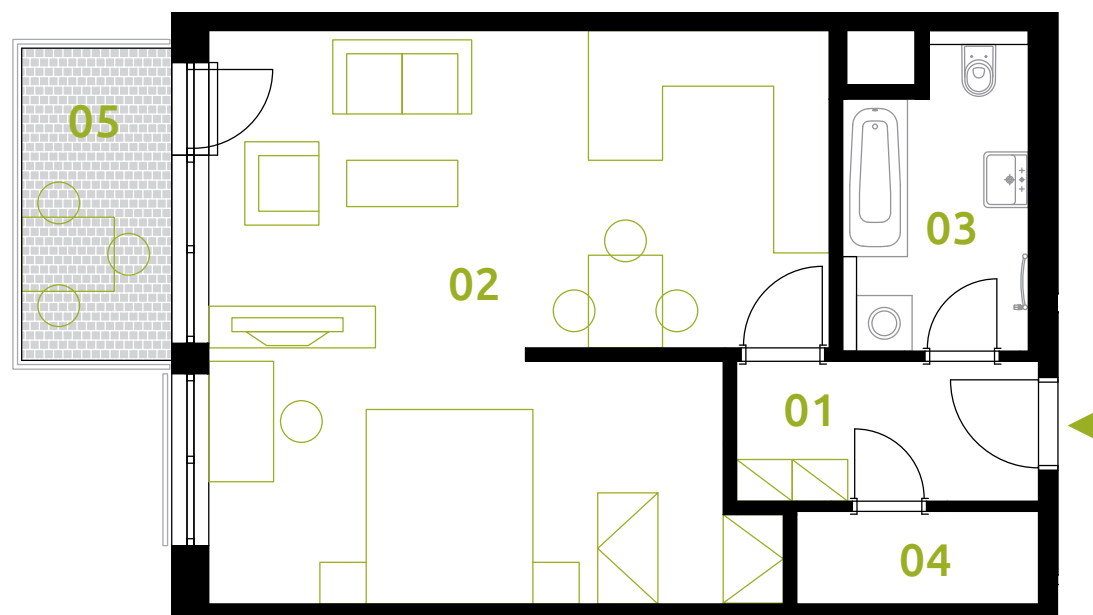

sekce 2 | 4.NP | 1(2)+kk

01	chodba	4,9 m <sup>2</sup>
02	obývací pokoj+kk	38,6 m <sup>2</sup>
03	koupelna	6,2 m <sup>2</sup>
04	komora	2,6 m <sup>2</sup>
<b>podlahová plocha jednotky</b>		<b>52,4 m<sup>2</sup></b>
<b>výměra jednotky</b>		<b>55,0 m<sup>2</sup></b>
05	balkon	5,5 m <sup>2</sup>
<b>CELKEM</b>		<b>60,5 m<sup>2</sup></b>