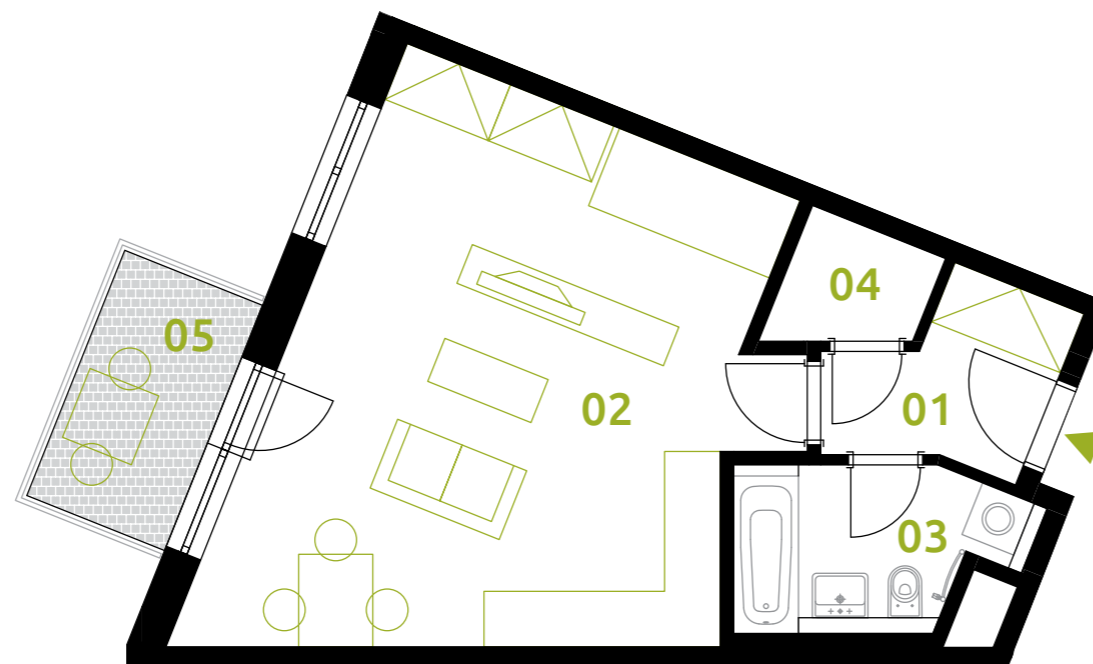

sekce 2 | 4.NP | 1+kk

01	chodba	4,0 m ²
02	obývací pokoj+kk	30,2 m ²
03	koupelna	5,0 m ²
04	komora	2,0 m ²
podlahová plocha jednotky		41,2 m²
výměra jednotky		43,2 m²
05	balkon	4,6 m ²
CELKEM		47,8 m²

0  5m