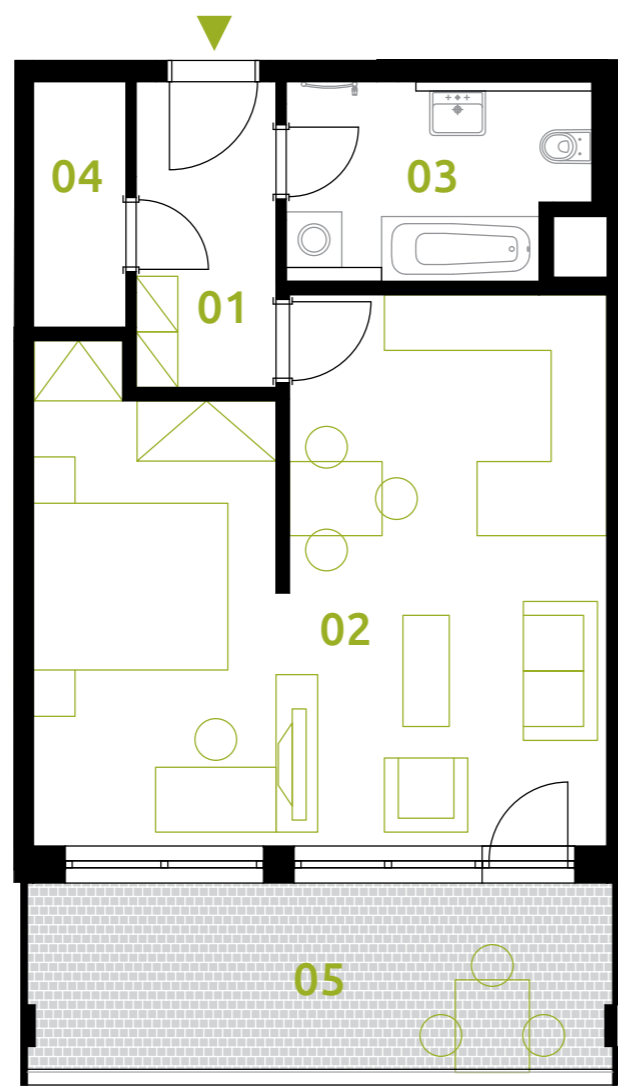

sekce 2 | 5.NP | 1(2)+kk

01	chodba	5,0 m ²
02	obývací pokoj+kk	34,0 m ²
03	koupelna	6,6 m ²
04	komora	2,7 m ²
podlahová plocha jednotky		48,2 m²
výměra jednotky		50,7 m²
05	lodžie	12,6 m ²
CELKEM		63,3 m²