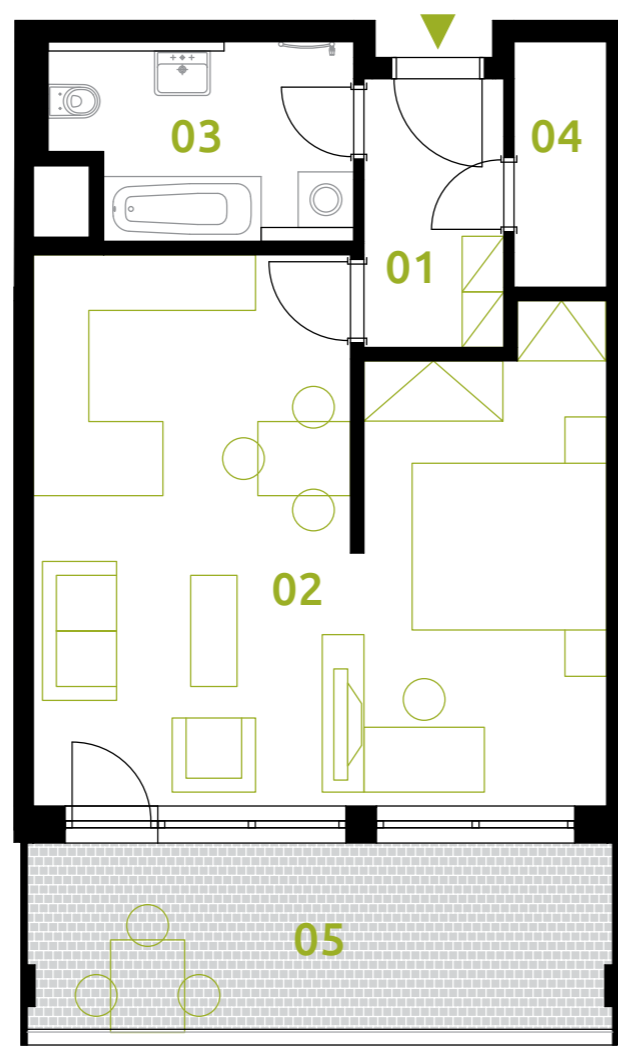

sekce 2 | 5.NP | 1(2)+kk

0 5m

01	chodba	4,4 m ²
02	obývací pokoj+kk	34,0 m ²
03	koupelna	6,5 m ²
04	komora	2,7 m ²
podlahová plocha jednotky		47,6 m²
výměra jednotky		49,9 m²
05	lodžie	12,6 m ²
CELKEM		62,5 m²