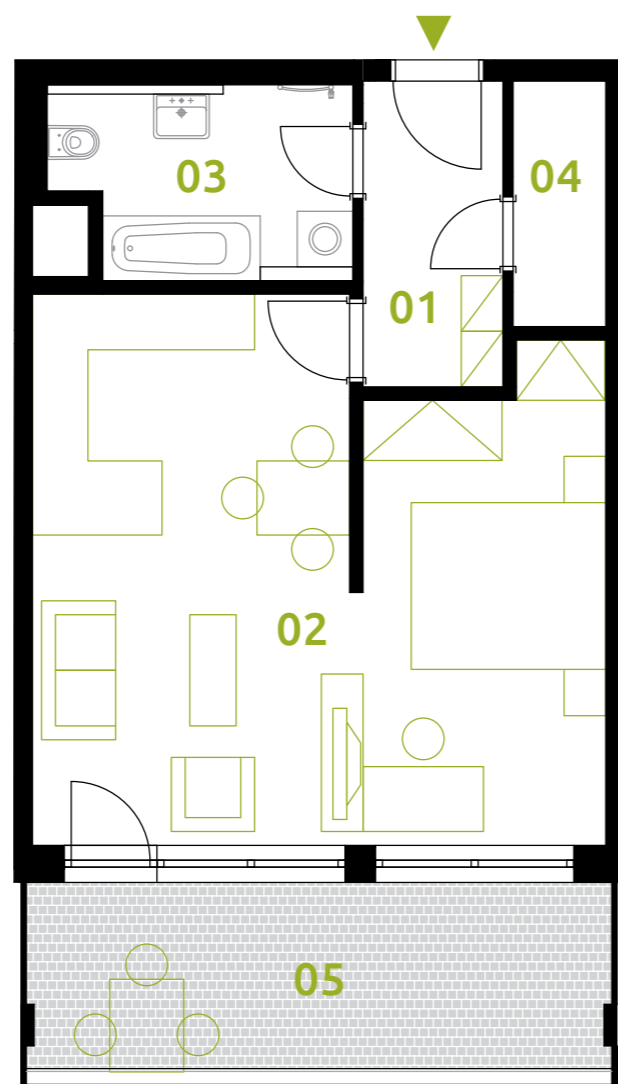

sekce 2 | 5.NP | 1(2)+kk

0 5m

01	chodba	5,0 m ²
02	obývací pokoj+kk	34,0 m ²
03	koupelna	6,4 m ²
04	komora	2,7 m ²
podlahová plocha jednotky		48,0 m²
výměra jednotky		50,4 m²
05	lodžie	12,6 m ²
CELKEM		63,0 m²