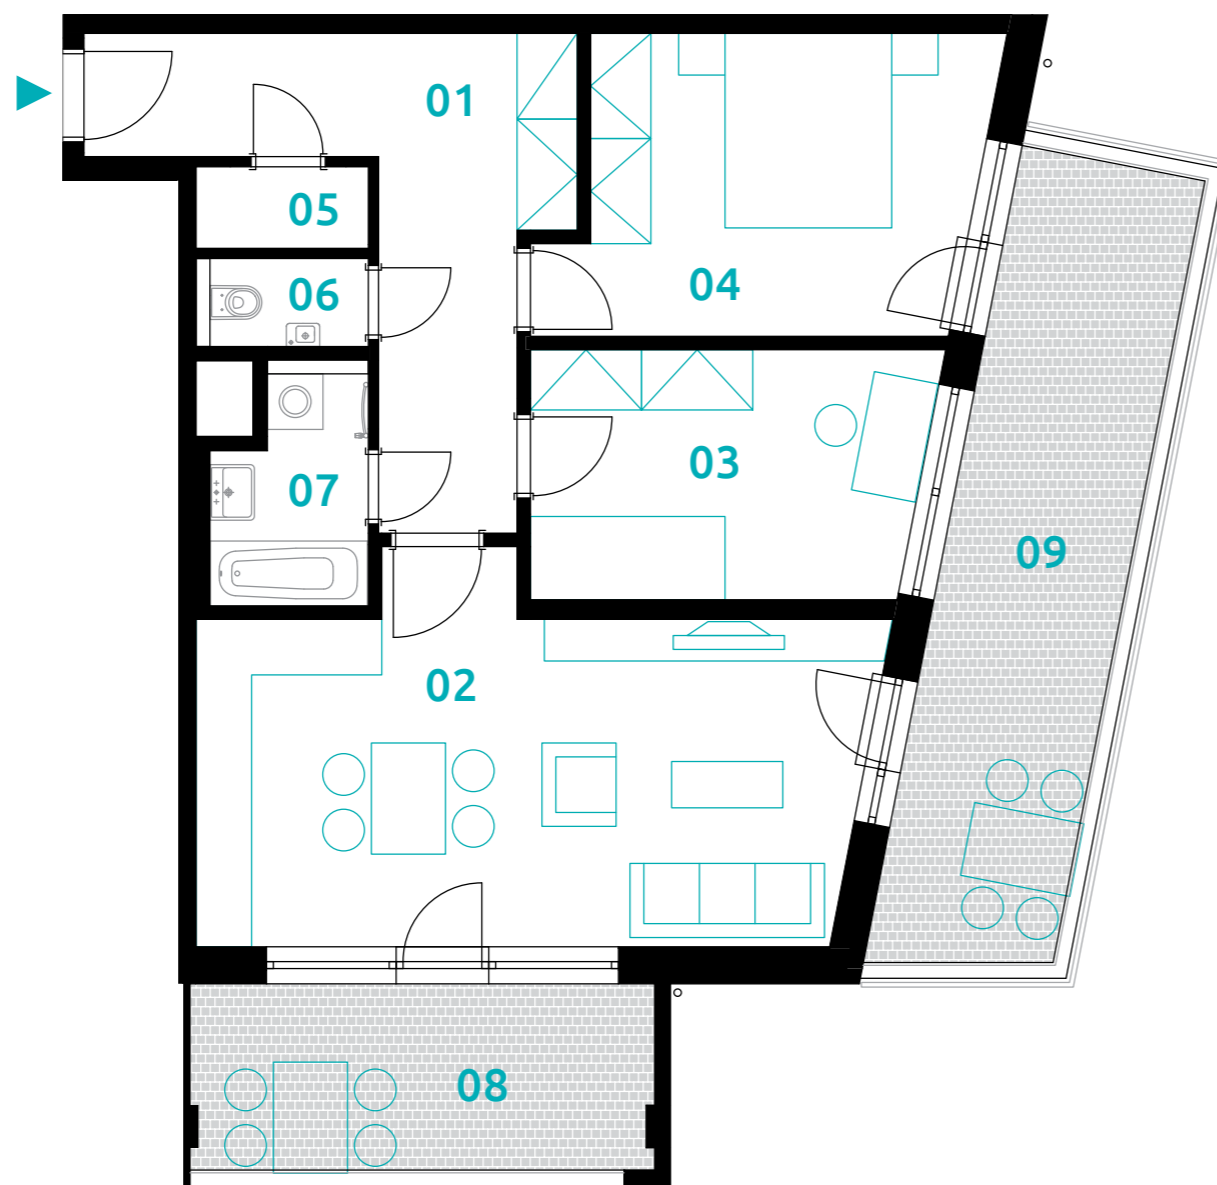

sekce 1 | 2.NP | 3+kk

01	chodba	13,7 m ²
02	obývací pokoj+kk	26,6 m ²
03	pokoj	11,4 m ²
04	ložnice	14,3 m ²
05	komora	1,6 m ²
06	wc	1,8 m ²
07	koupelna	3,9 m ²
podlahová plocha jednotky		73,3 m²
výměra jednotky		76,9 m ²
08	lodžie	10,0 m ²
09	lodžie	17,7 m ²
CELKEM		104,6 m²

0 5m

Naznačené vybavení jednotky není součástí dodávky, pokud není smlouvou určeno jinak.