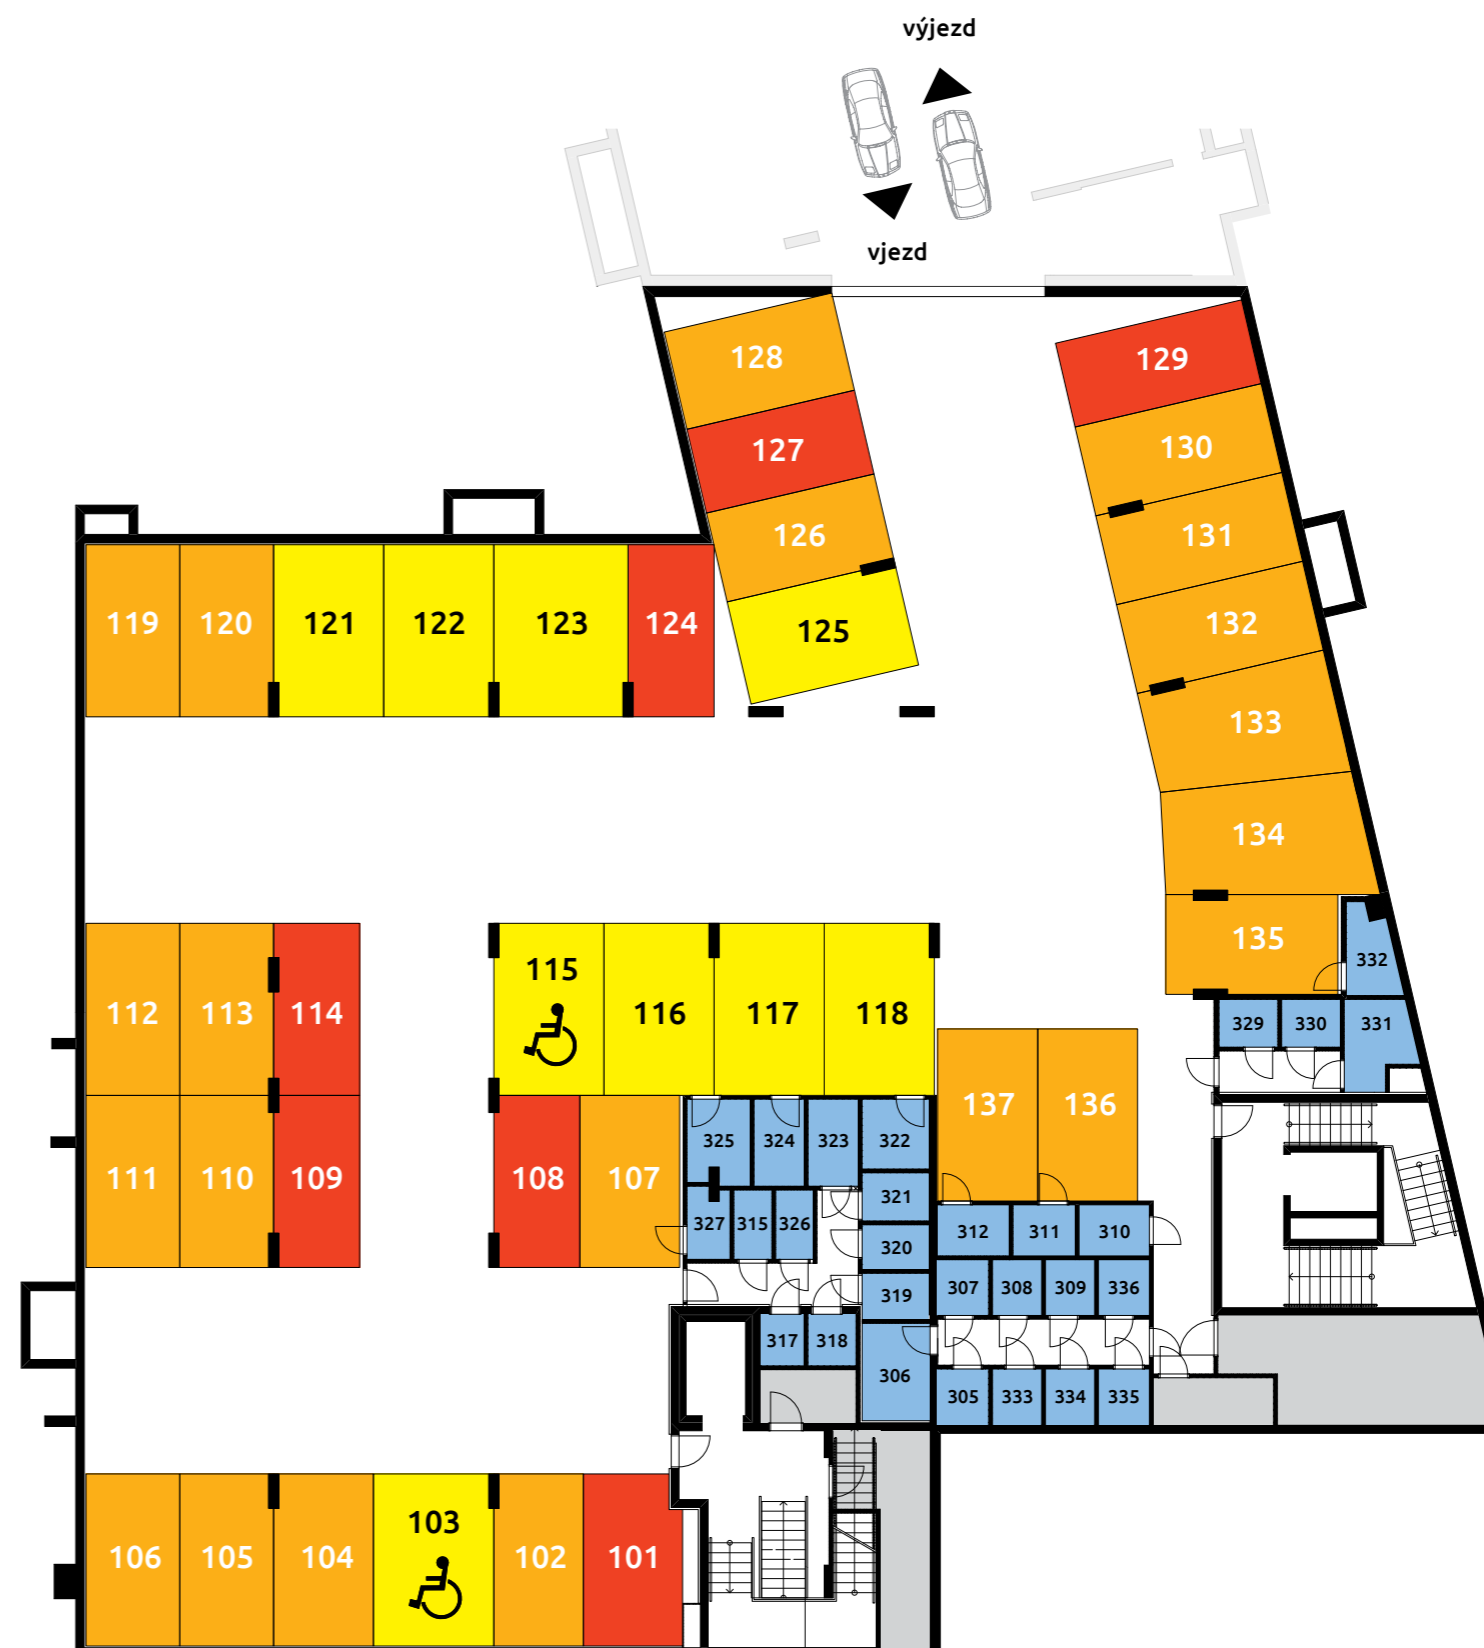

parkovací stání

■ A – > 310 cm	9
■ B – 260–310 cm	21
■ C – < 260 cm	7

sklepy

■ sklepy	28
--------------------------------------------	----

sklepy

305	2,31 m ²	322	3,85 m ²
306	5,33 m ²	323	3,18 m ²
307	2,13 m ²	324	3,36 m ²
308	2,14 m ²	325	3,83 m ²
309	2,14 m ²	326	2,36 m ²
310	2,83 m ²	327	2,31 m ²
311	2,70 m ²	329	2,11 m ²
312	2,98 m ²	330	2,11 m ²
315	2,36 m ²	331	4,51 m ²
317	1,87 m ²	332	3,53 m ²
318	2,11 m ²	333	2,17 m ²
319	2,63 m ²	334	2,17 m ²
320	2,47 m ²	335	2,19 m ²
321	2,77 m ²	336	1,95 m ²

parkovací stání

 A – > 310 cm	10
 B – 260–310 cm	20
 C – < 260 cm	8

sklepy

 sklepy	34
--------------------------------------------------------------------------------------------------------------------------------------	----

sklepy

404	5,49 m ²	424	2,60 m ²
405	2,70 m ²	425	2,57 m ²
406	2,70 m ²	426	2,05 m ²
407	2,70 m ²	427	2,15 m ²
408	1,94 m ²	428	2,15 m ²
409	2,65 m ²	429	2,19 m ²
410	2,70 m ²	430	3,06 m ²
411	2,70 m ²	431	3,22 m ²
412	2,70 m ²	432	4,78 m ²
413	5,25 m ²	433	4,78 m ²
414	2,06 m ²	434	5,13 m ²
415	1,96 m ²	435	5,57 m ²
416	1,96 m ²	436	3,10 m ²
417	2,93 m ²	437	2,98 m ²
418	2,93 m ²	438	2,64 m ²
422	4,18 m ²	439	2,63 m ²
423	2,60 m ²	998	9,30 m ²